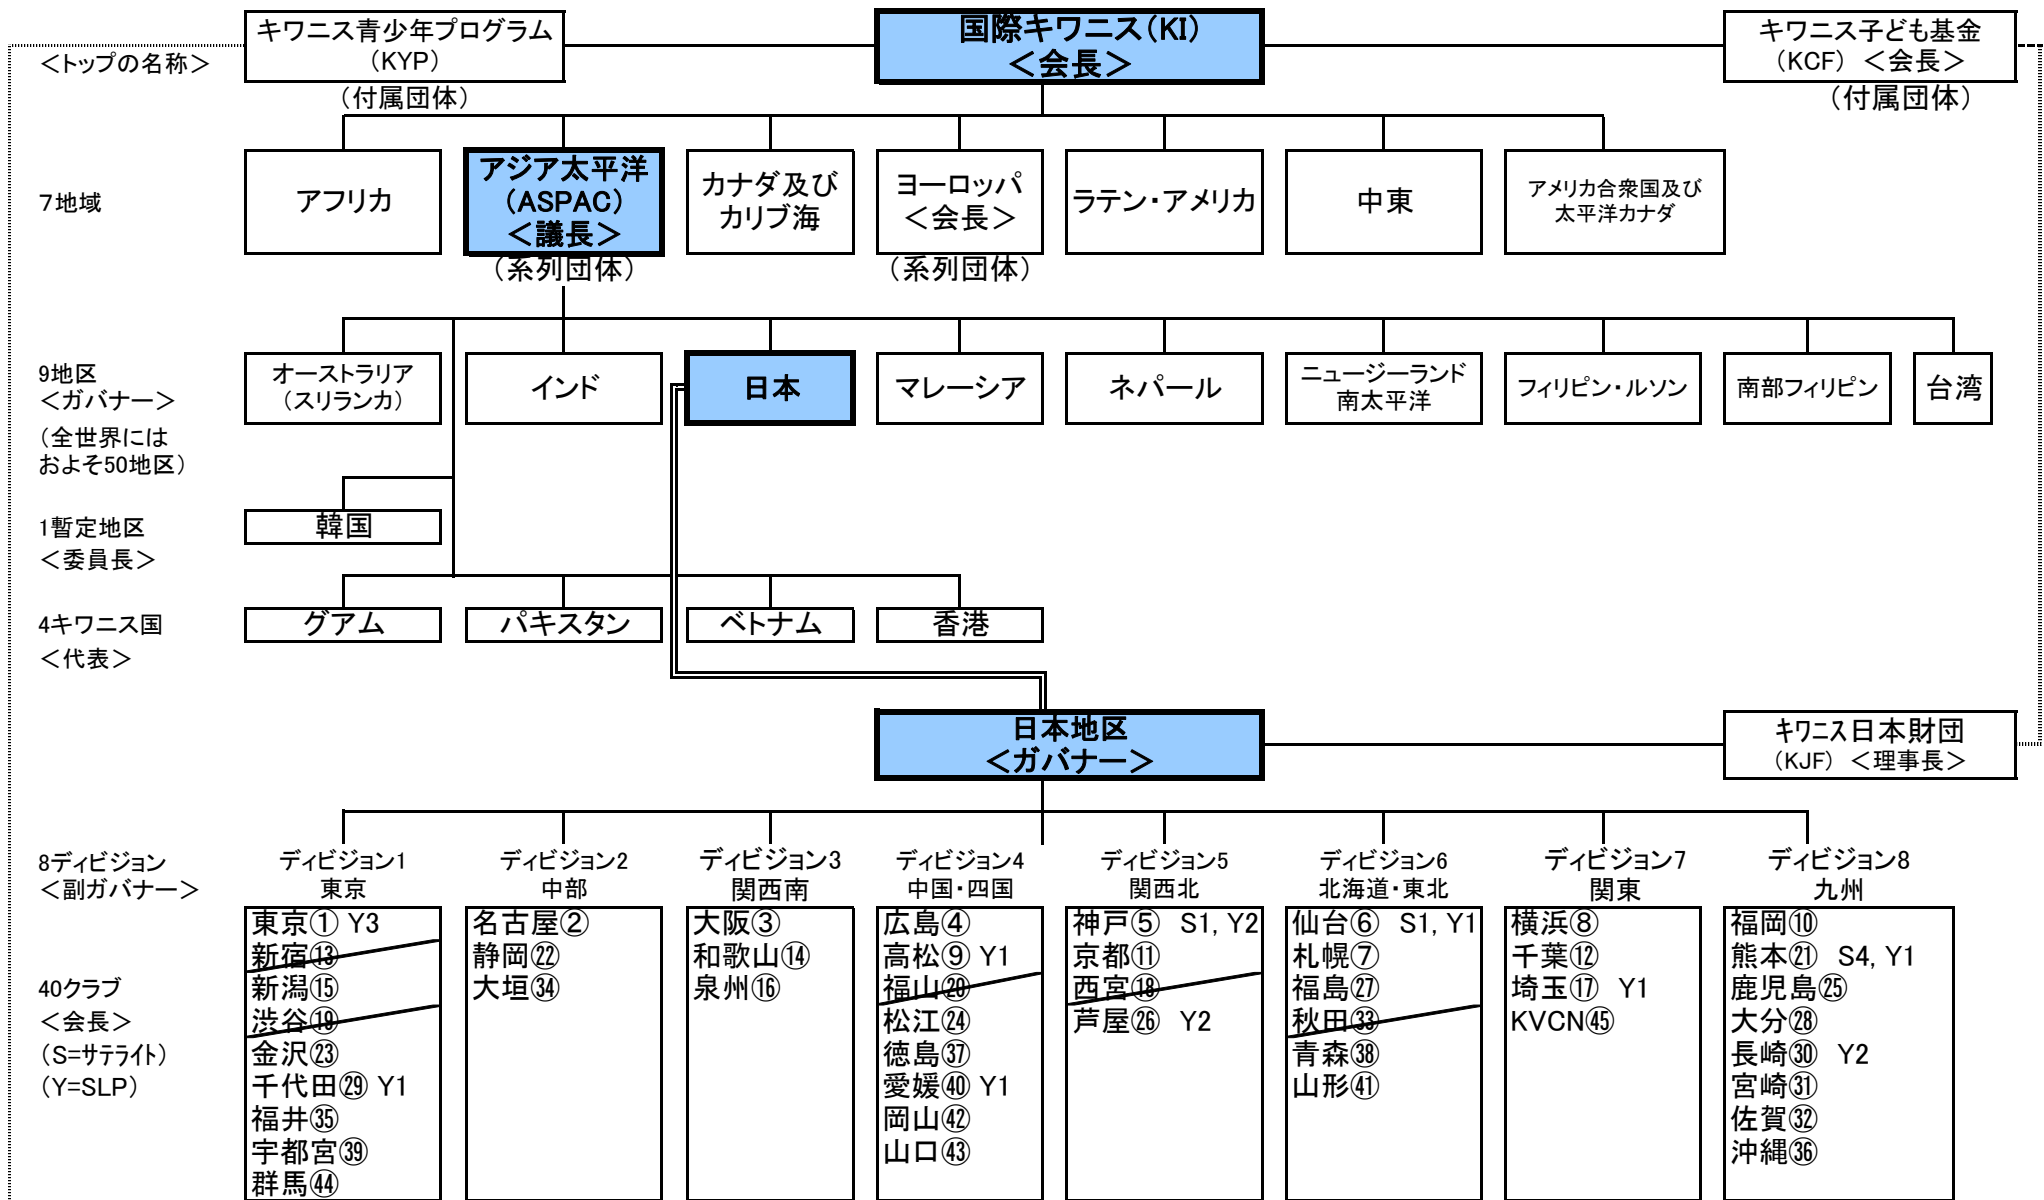

国際キワニス組織図

(横浜キワニスクラブ原案作成)

2026/5/11現在

サテライト: 既存(ホスト)クラブの会員となる少人数のグループ。別の場所や時間で例会や奉仕活動を行う。
 SLP (Service Leadership Programs)(附属団体): 小学生から大学生の各年代のジュニア版キワニスクラブ。キワニスクラブがスポンサーするが、別組織。