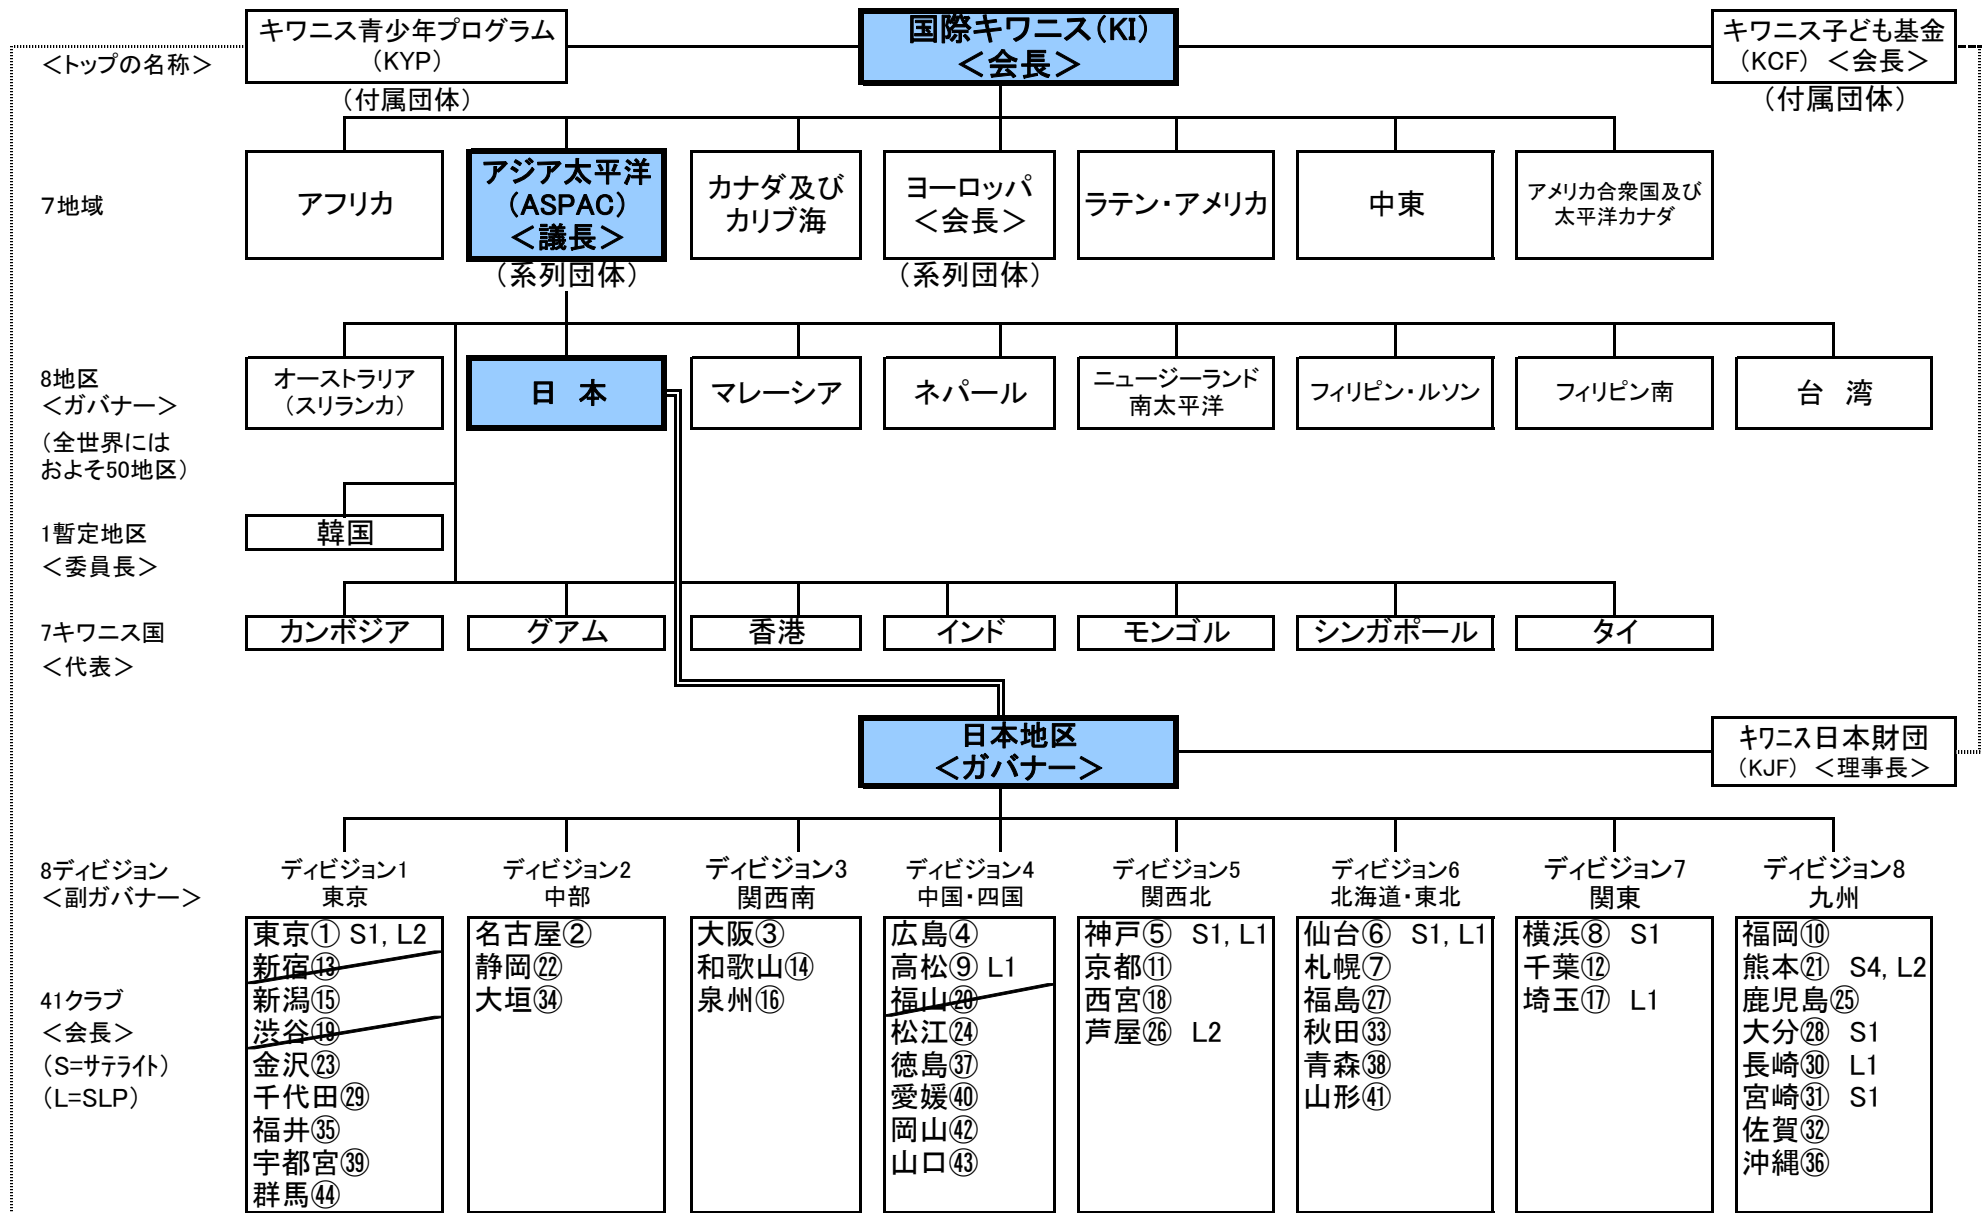

国際キワニス組織図

(横浜キワニスクラブ原案作成)

2022/7/15現在

サテライト: 既存(ホスト)クラブの会員となる少人数のグループ。別の場所や時間で例会や奉仕活動を行う。
 SLP (Service Leadership Programs)(付属団体): 小学生から大学生の各年代のジュニア版キワニスクラブ。キワニスクラブがスポンサーするが、別組織。